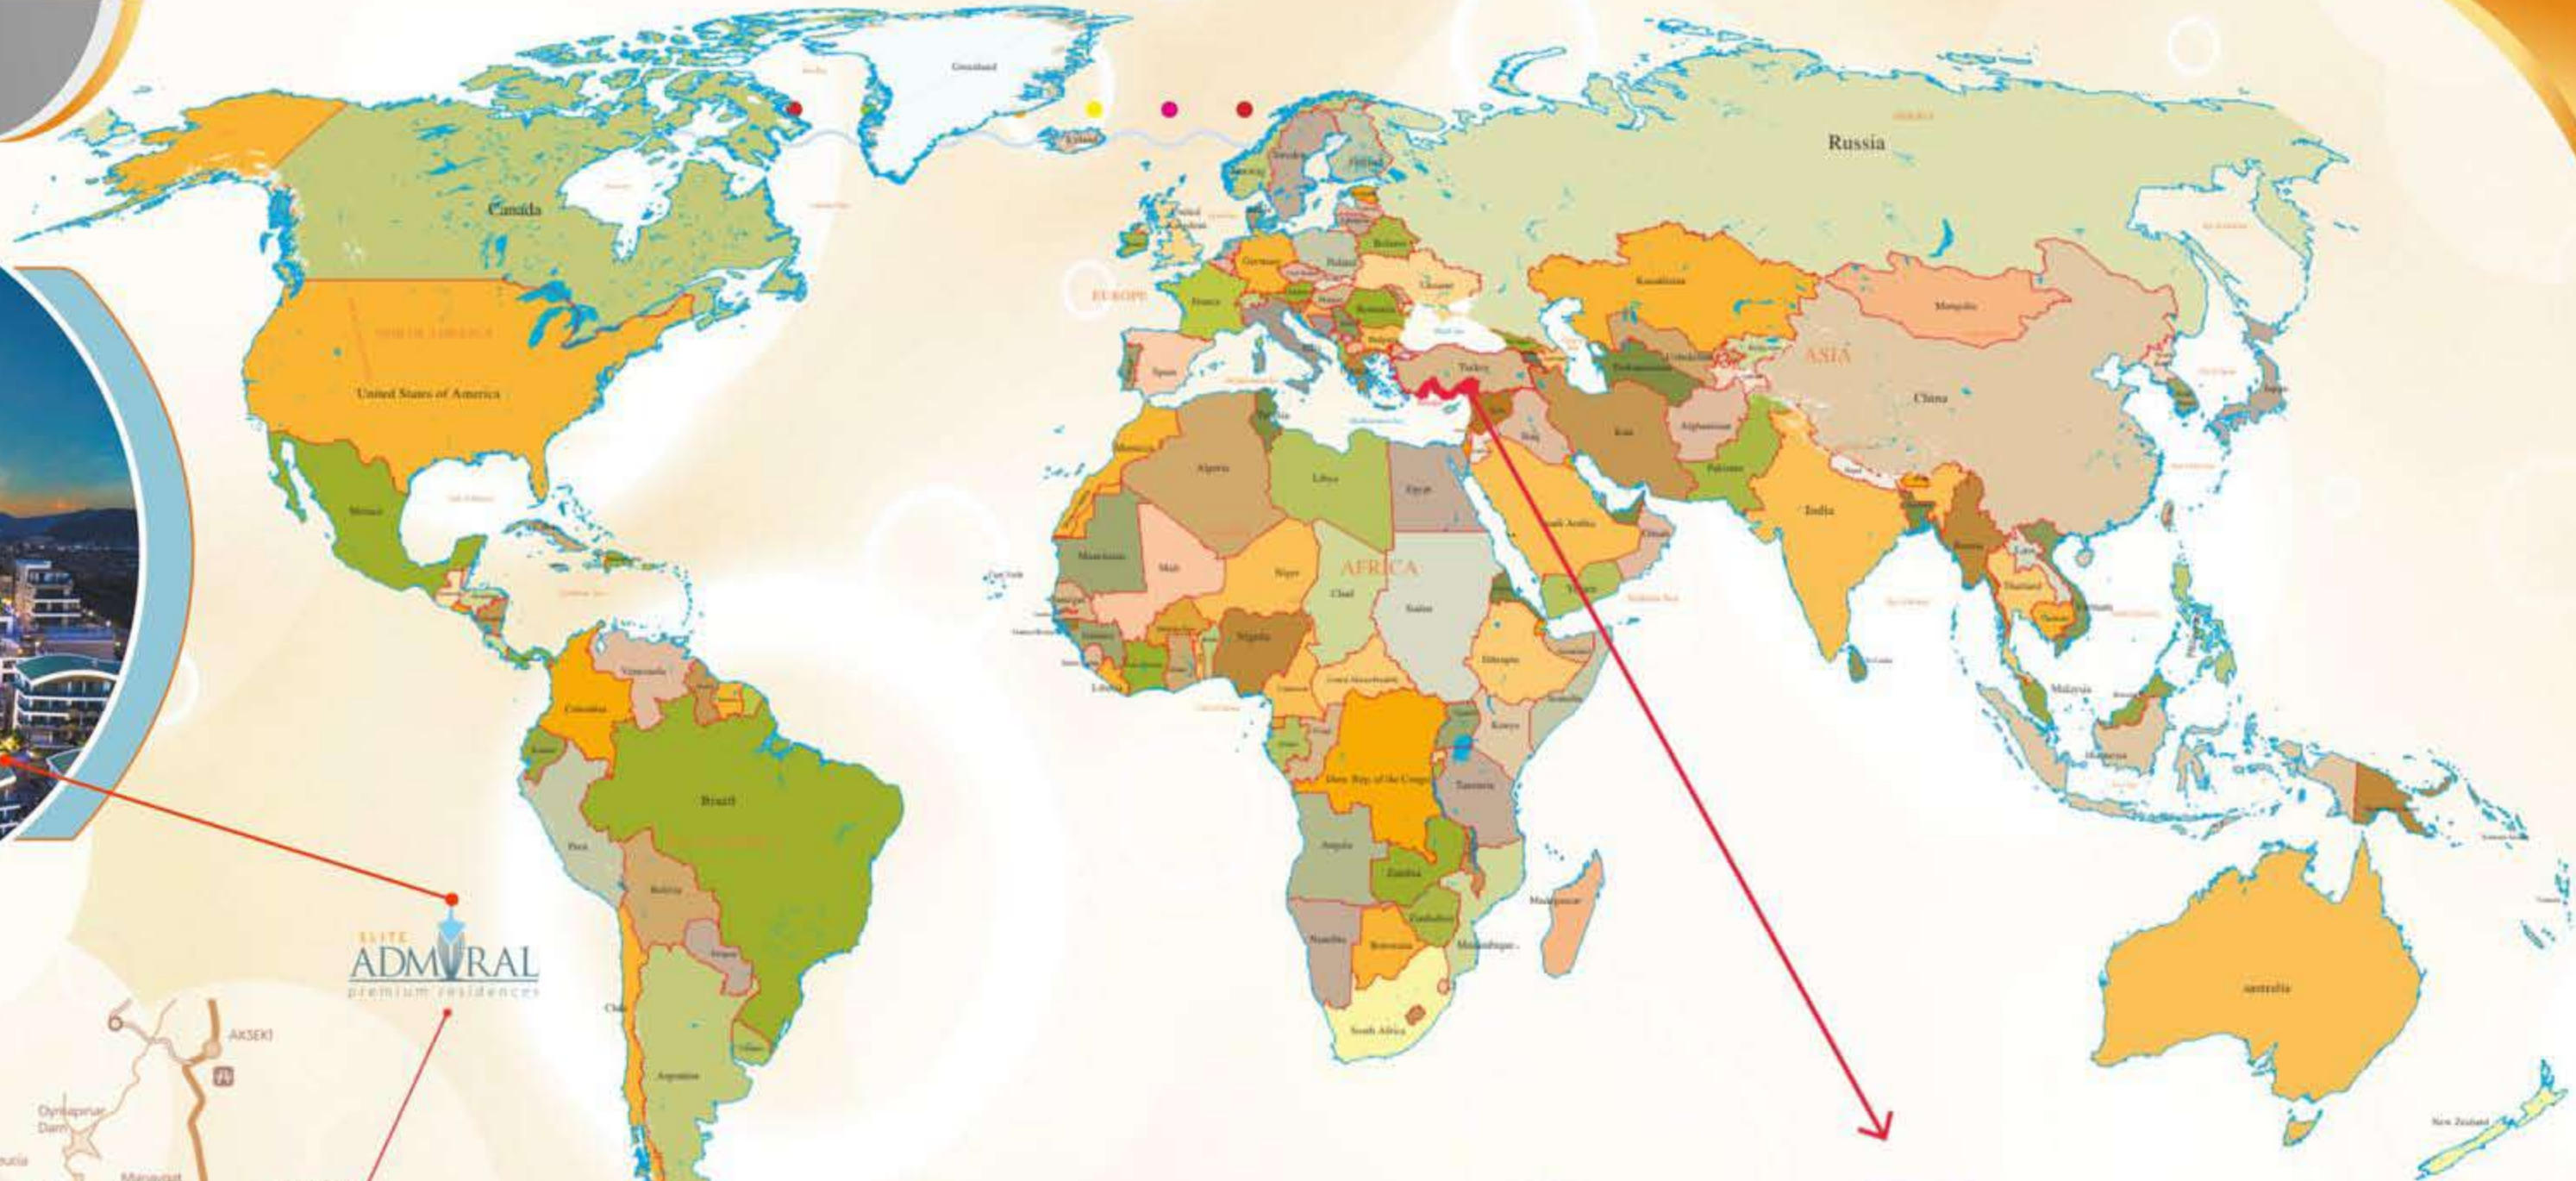

ALANYA

ELITE
ADMIRAL
PREMIUM RESIDENCES