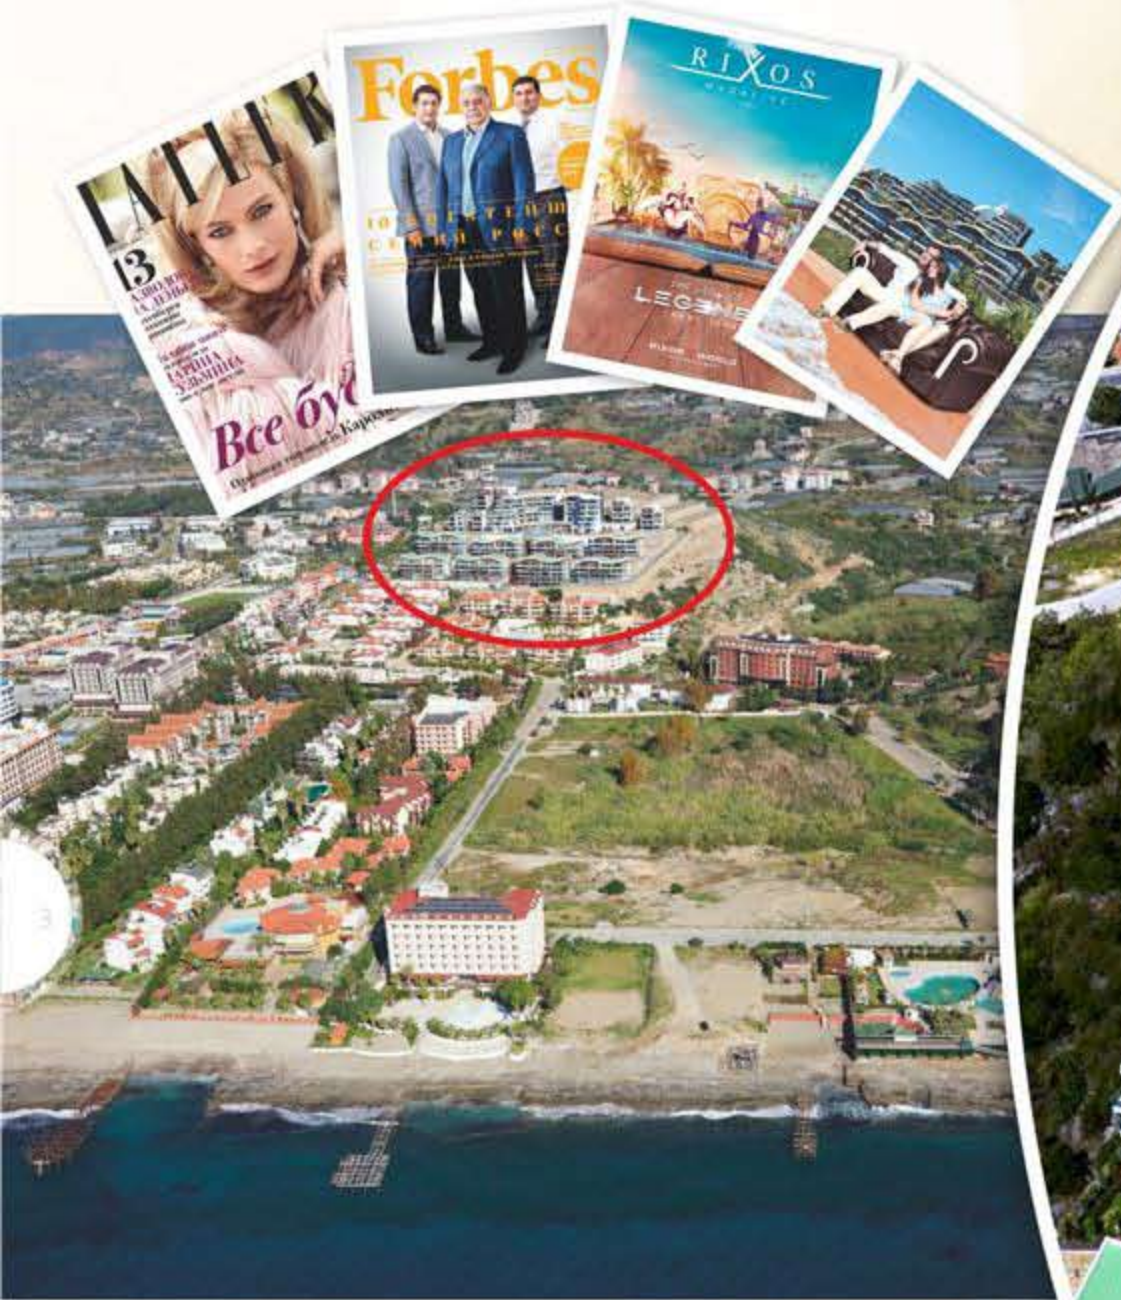

Biz kaliteli yaşamayı bir sanat olarak algılıyoruz , iyi yaşam alanları projelendirme ve yaşamın her anını güzelleştirme amacıyla çıktığımız yolda , 25 yılın bize kazandırdığı tecrübe ve ustalığın gücünü birleştirerek , Turizme ilham kaynağı veren Alanyanın kalbinde , Kaliteli yaşamı ve ruhlarınızı okşayacak sıradışı mimarisi ile Admiral premium Residence projesini Elite Group olarak sizlerin beğenisine sunuyoruz....

Yüksek bir tepe üzerinde , nefes kesen konuma sahip olan Elite Admiral Premium Residence ' in tasarımında , zarafetle gökyüzünde süzülen bir martının kanatlarından esinlenilmiştir.

Yaratıcı ve alışılmamış tasarımı, dışında ve içinde kullanılan yüksek malzeme kalitesiyle Elite Admiral Residences Akdeniz'de üst sınıf yaşam stiline gelecek uzun yıllar için eşsiz çitası olacak.

Tüm daireler güney cephe ve denize sadece 5 dakika mesafede hayatın tam ortasında sizi bekliyor.

Deniz seviyesinden 80 m yüksek bir tepenin üzerine Admiral premium residencenin konumlandırılması ile , şehir merkezinden 3-4 derece daha serin ve esintili havasıyla sağlıklı yaşam sağlıyor...

# Beach club

*Marinanın yakınında, sonsuz mavinin huzuruyla...*

Sıra sıra dizilmiş yelkenlileriyle kartpostalları süsleyen Alanya Marina'ya olan yakınlığı, Elite Admiral Premium Residences'ı ayrıcalıklı kılıyor.