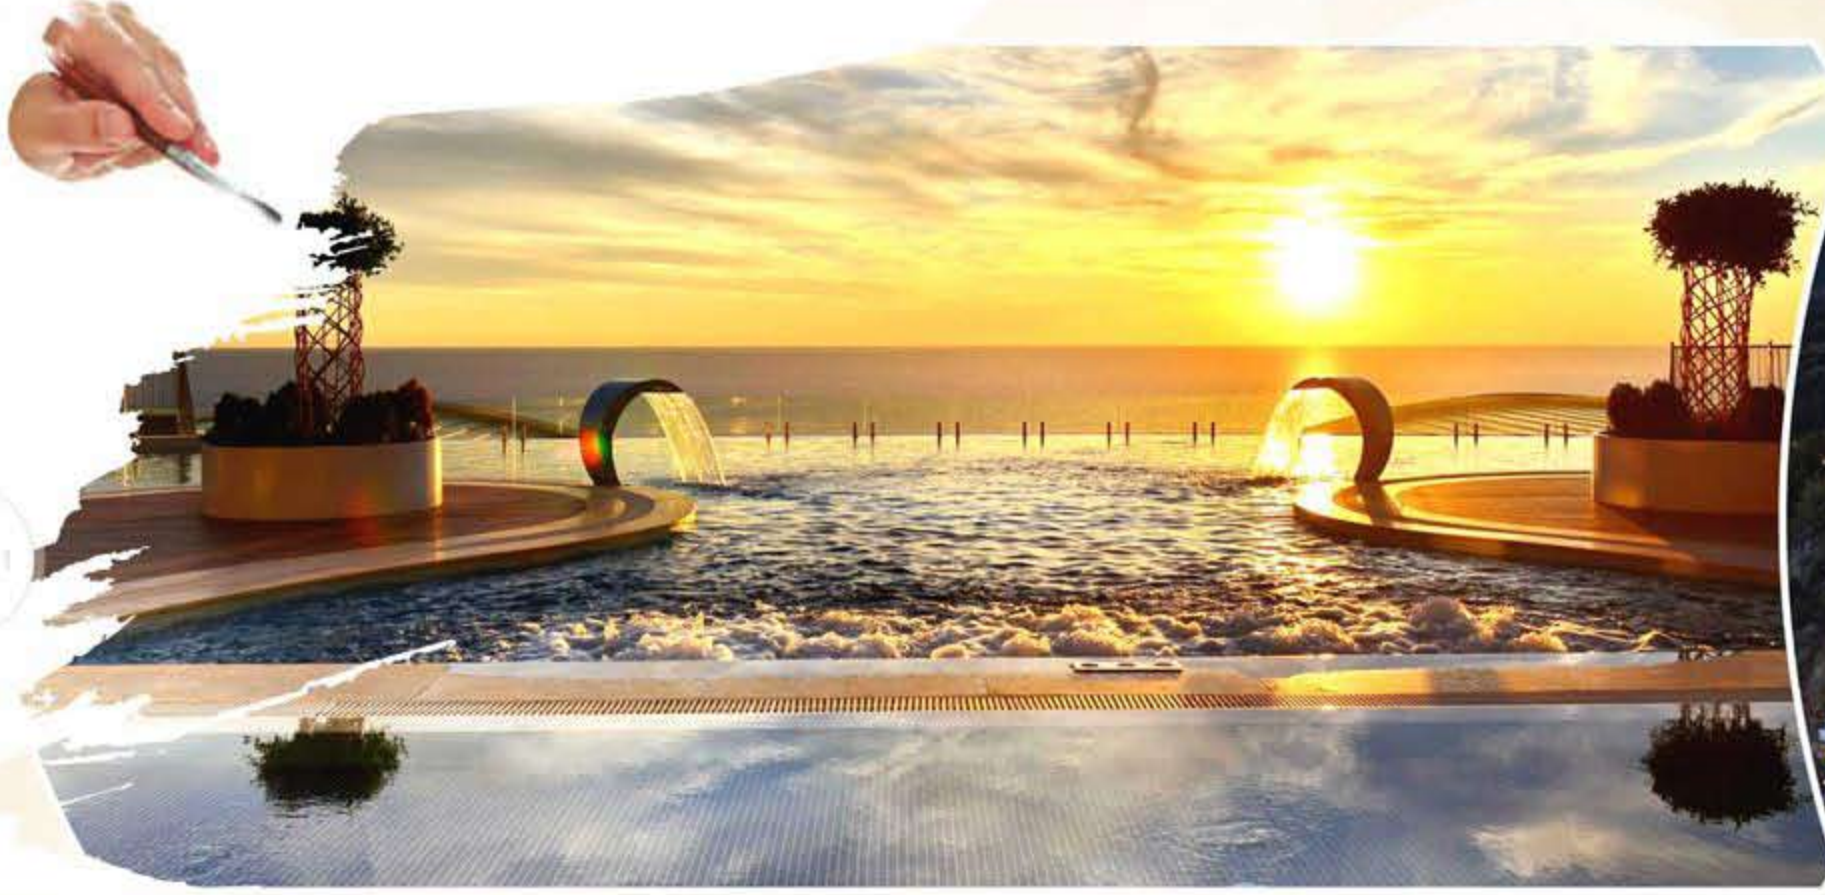

Sadece en iyisi...

Sanat, güzelliğin ifadesidir. Bu ifade sözle olursa şiir, ezgi ile olursa musiki, resim ile olursa ressamlık, oyma ile olursa heykeltıraşlık, bina ile olursa mimarlık olur.

Biz kaliteli yaşamayı bir sanat olarak algılıyoruz , iyi yaşam alanları projelendirme ve yaşamın her anını güzelleştirme amacıyla çıktığımız yolda , 25 yılın bize kazandırdığı tecrübe ve ustalığın gücünü birleştirerek , Turizme ilham kaynağı veren Alanyanın kalbinde , Kaliteli yaşamı ve ruhlarınızı okşayacak sıradışı mimarisi ile Admiral premium Residence projesini Elite Group olarak sizlerin beğenisine sunuyoruz....